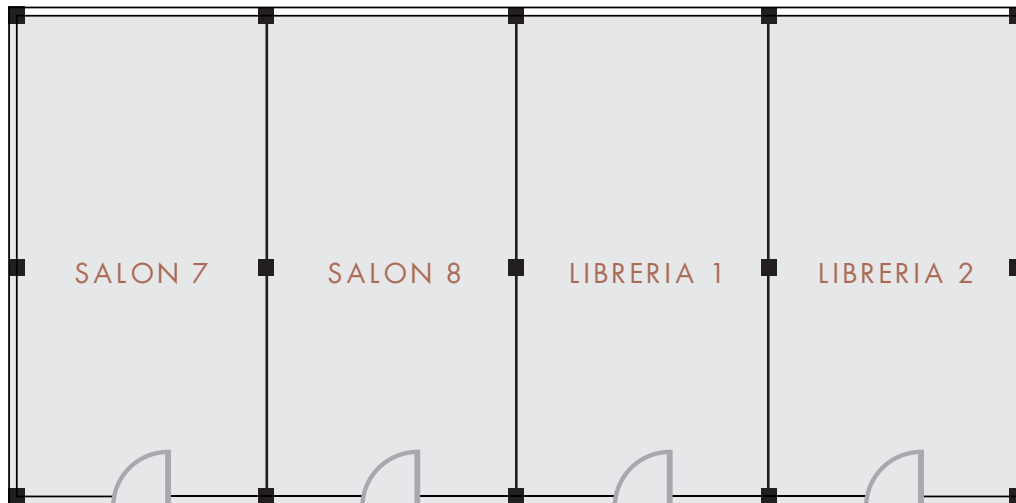

CAPACITY GRID - SALONES

ROOM	DIMENSIONS FT	DIMENSIONS MTS	SQ FT	M2	CEILING FT	CEILING MTS	THEATRE	U-SHAPE	BANQUET	COCKTAIL	CLASSROOM
SALONES 7,8	15,75 X 30,18	4,8 X 9,2	473,61	44	12,14 ft.	3,7 m	48	28	30	48	30
LIBRERIA 1,2	15,75 X 30,18	4,8 X 9,2	473,61	44	12,14 ft.	3,7 m		20