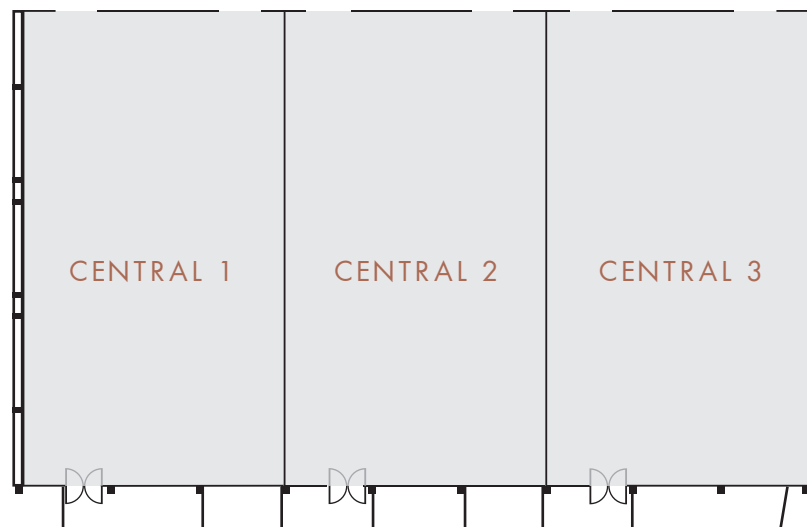

“SALON CENTRAL” BALLROOM DIVISIBLE BY THREE

ROOM	DIMENTIONS FT	DIMENTIONS MTS	SQ FT	M2	CEILING FT	CEILING MTS	THEATRE	U-SHAPE	BANQUET	COCKTAIL	CLASSROOM
SALON CENTRAL	139.34 X 83.33	42.47 X 25.40	11603	1078	12.34 ft.	6.2 m	1104		840	1104	768
CENTRALES 1, 2, 3	46.33 X 83.33	14.12 X 24.4	3853.4	358.6	12.34 ft.	6.2 m	368		280	368	256

CAPACITY GRID “SALONES” BALLROOMS

ROOM	DIMENSIONS FT	DIMENSIONS MTS	SQ FT	M2	CEILING FT	CEILING MTS	THEATRE	U-SHAPE	BANQUET	COCKTAIL	CLASSROOM
SALONES (1-6)	115,78 X 20,01	35,29 X 6,10	2317,15	215,27	12,14 ft.	3,7 m	220		150	220	117
SALONES 1,2,5	15,91 X 20,01	4,85 X 6,10	317,54	29,5	12,14 ft.	3,7 m	30	16	20	30	18
SALON 3,4	24,05 X 20,01	7,33 X 6,10	481,15	44,7	12,14 ft.	3,7 m	45	24	30	45	27
SALON 6	19,78 X 20,01	6,03 X 6,10	395,9	36,78	12,14 ft.	3,7 m	40	20	20	40	24

CAPACITY GRID - SALONES

ROOM	DIMENSIONS FT	DIMENSIONS MTS	SQ FT	M2	CEILING FT	CEILING MTS	THEATRE	U-SHAPE	BANQUET	COCKTAIL	CLASSROOM
SALONES 7,8	15,75 X 30,18	4,8 X 9,2	473,61	44	12,14 ft.	3,7 m	48	28	30	48	30
LIBRERIA 1,2	15,75 X 30,18	4,8 X 9,2	473,61	44	12,14 ft.	3,7 m		20			